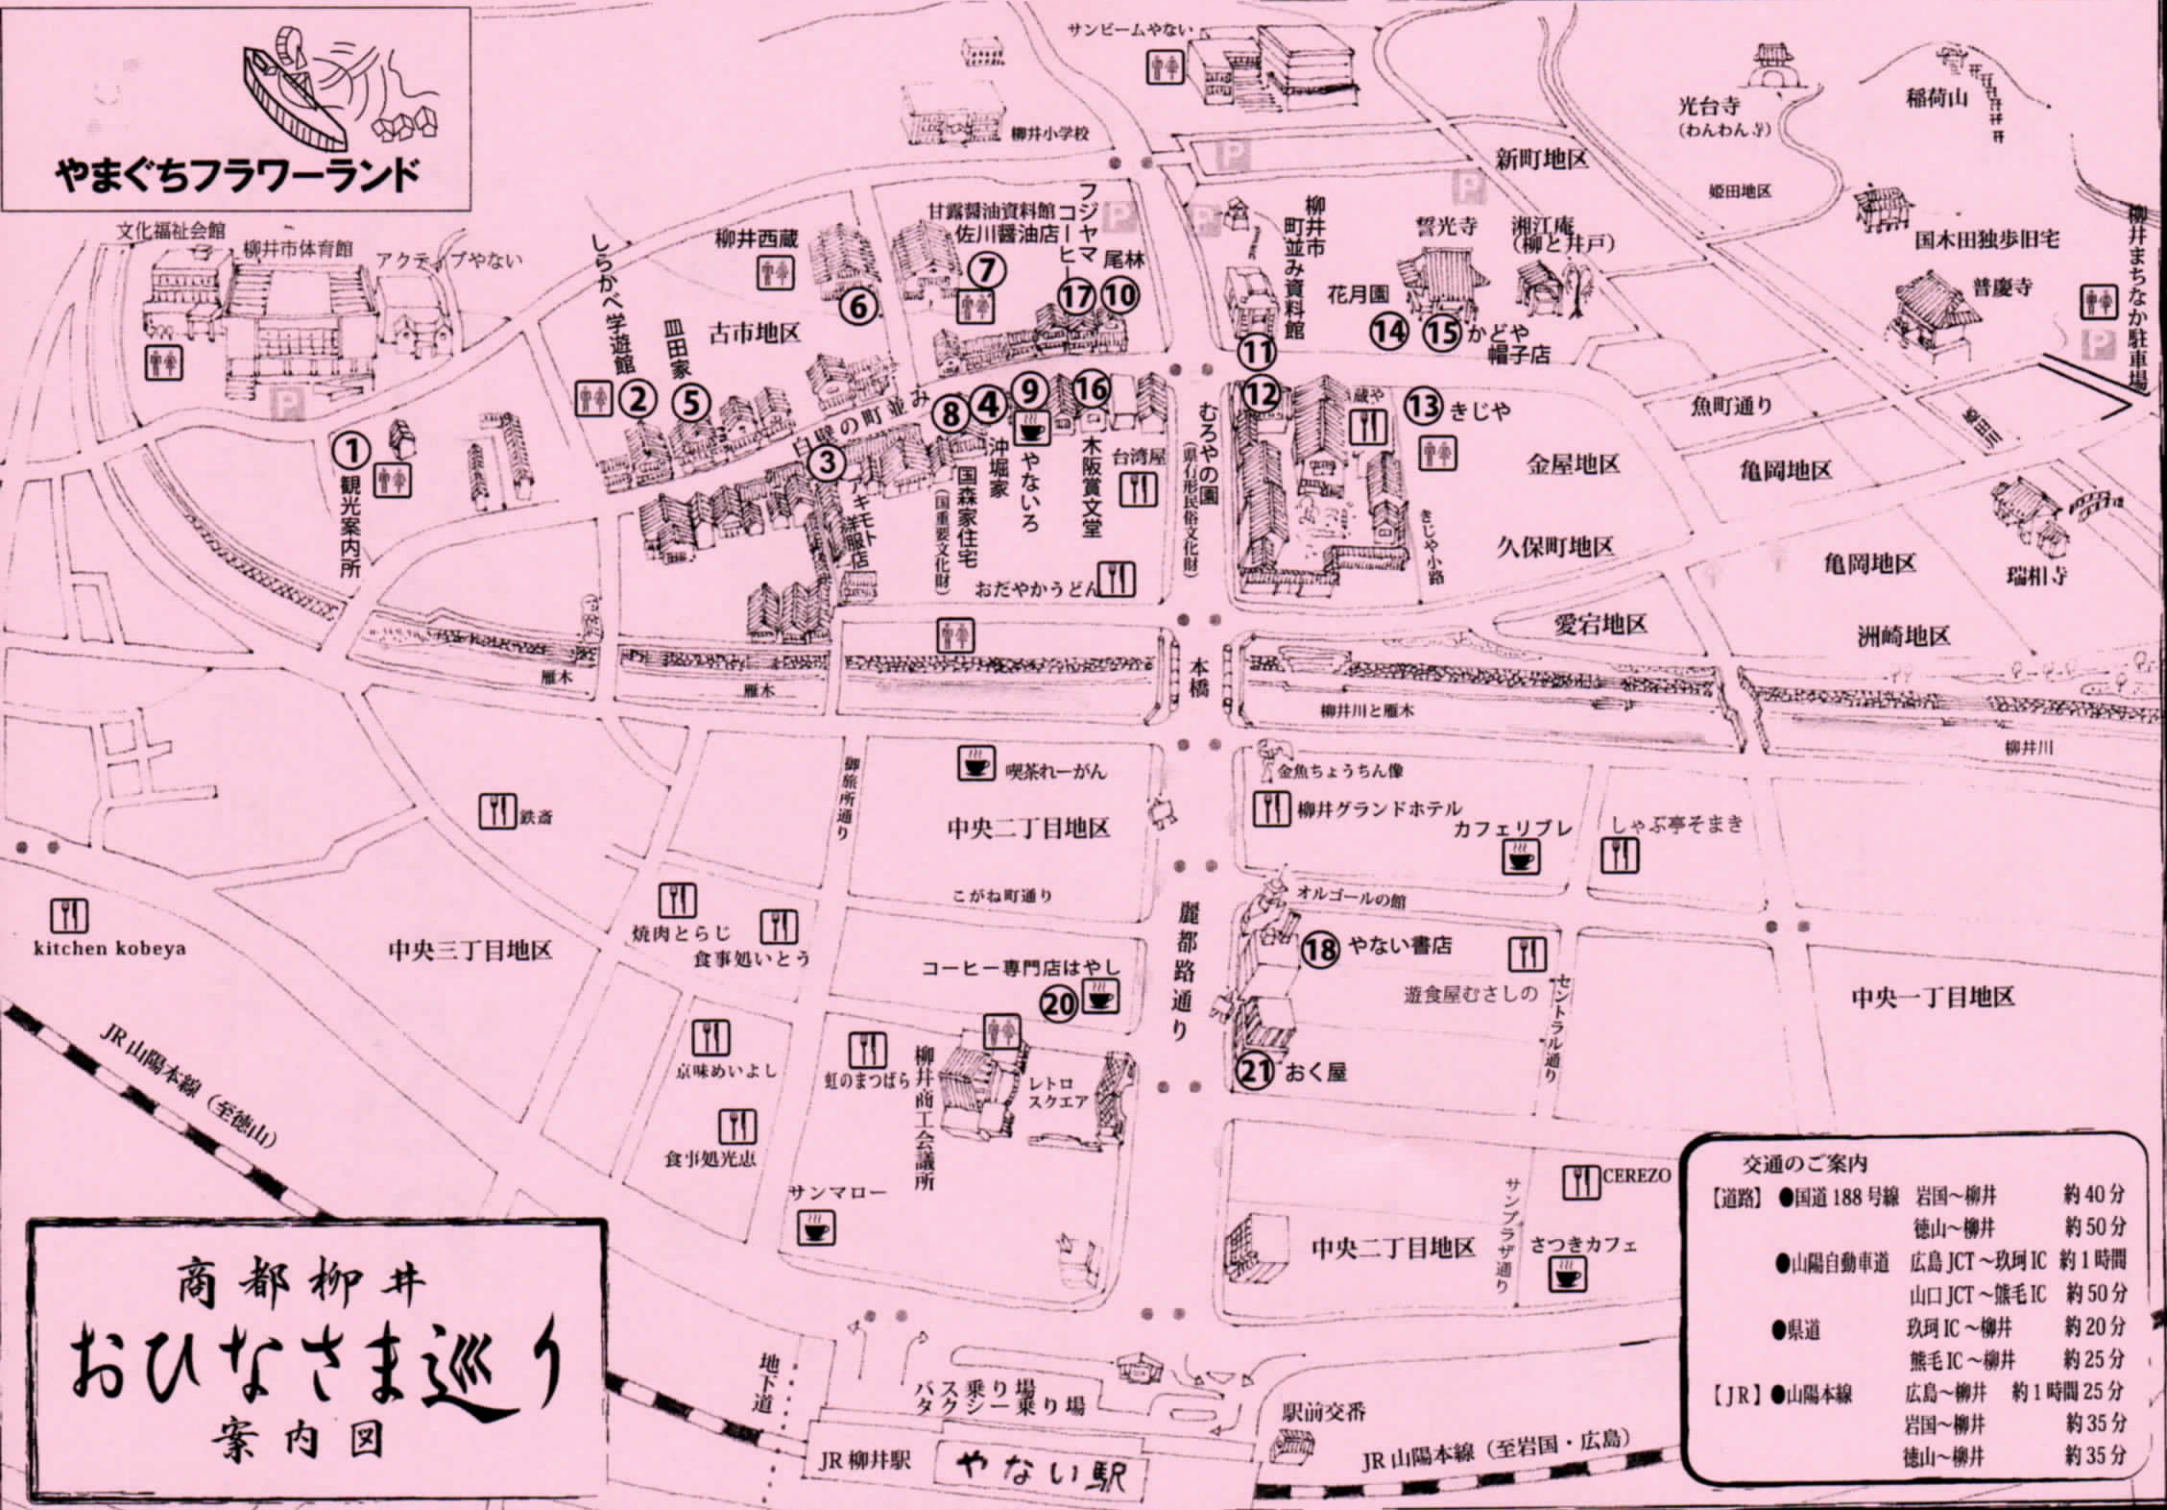

やまぐちフラワーランド

商都柳井 おひなさま巡り 案内図

交通のご案内

【道路】 ●国道 188 号線	岩国～柳井	約 40 分
	徳山～柳井	約 50 分
●山陽自動車道	広島 JCT～玖珂 IC	約 1 時間
	山口 JCT～熊毛 IC	約 50 分
●県道	玖珂 IC～柳井	約 20 分
	熊毛 IC～柳井	約 25 分
【JR】 ●山陽本線	広島～柳井	約 1 時間 25 分
	岩国～柳井	約 35 分
	徳山～柳井	約 35 分