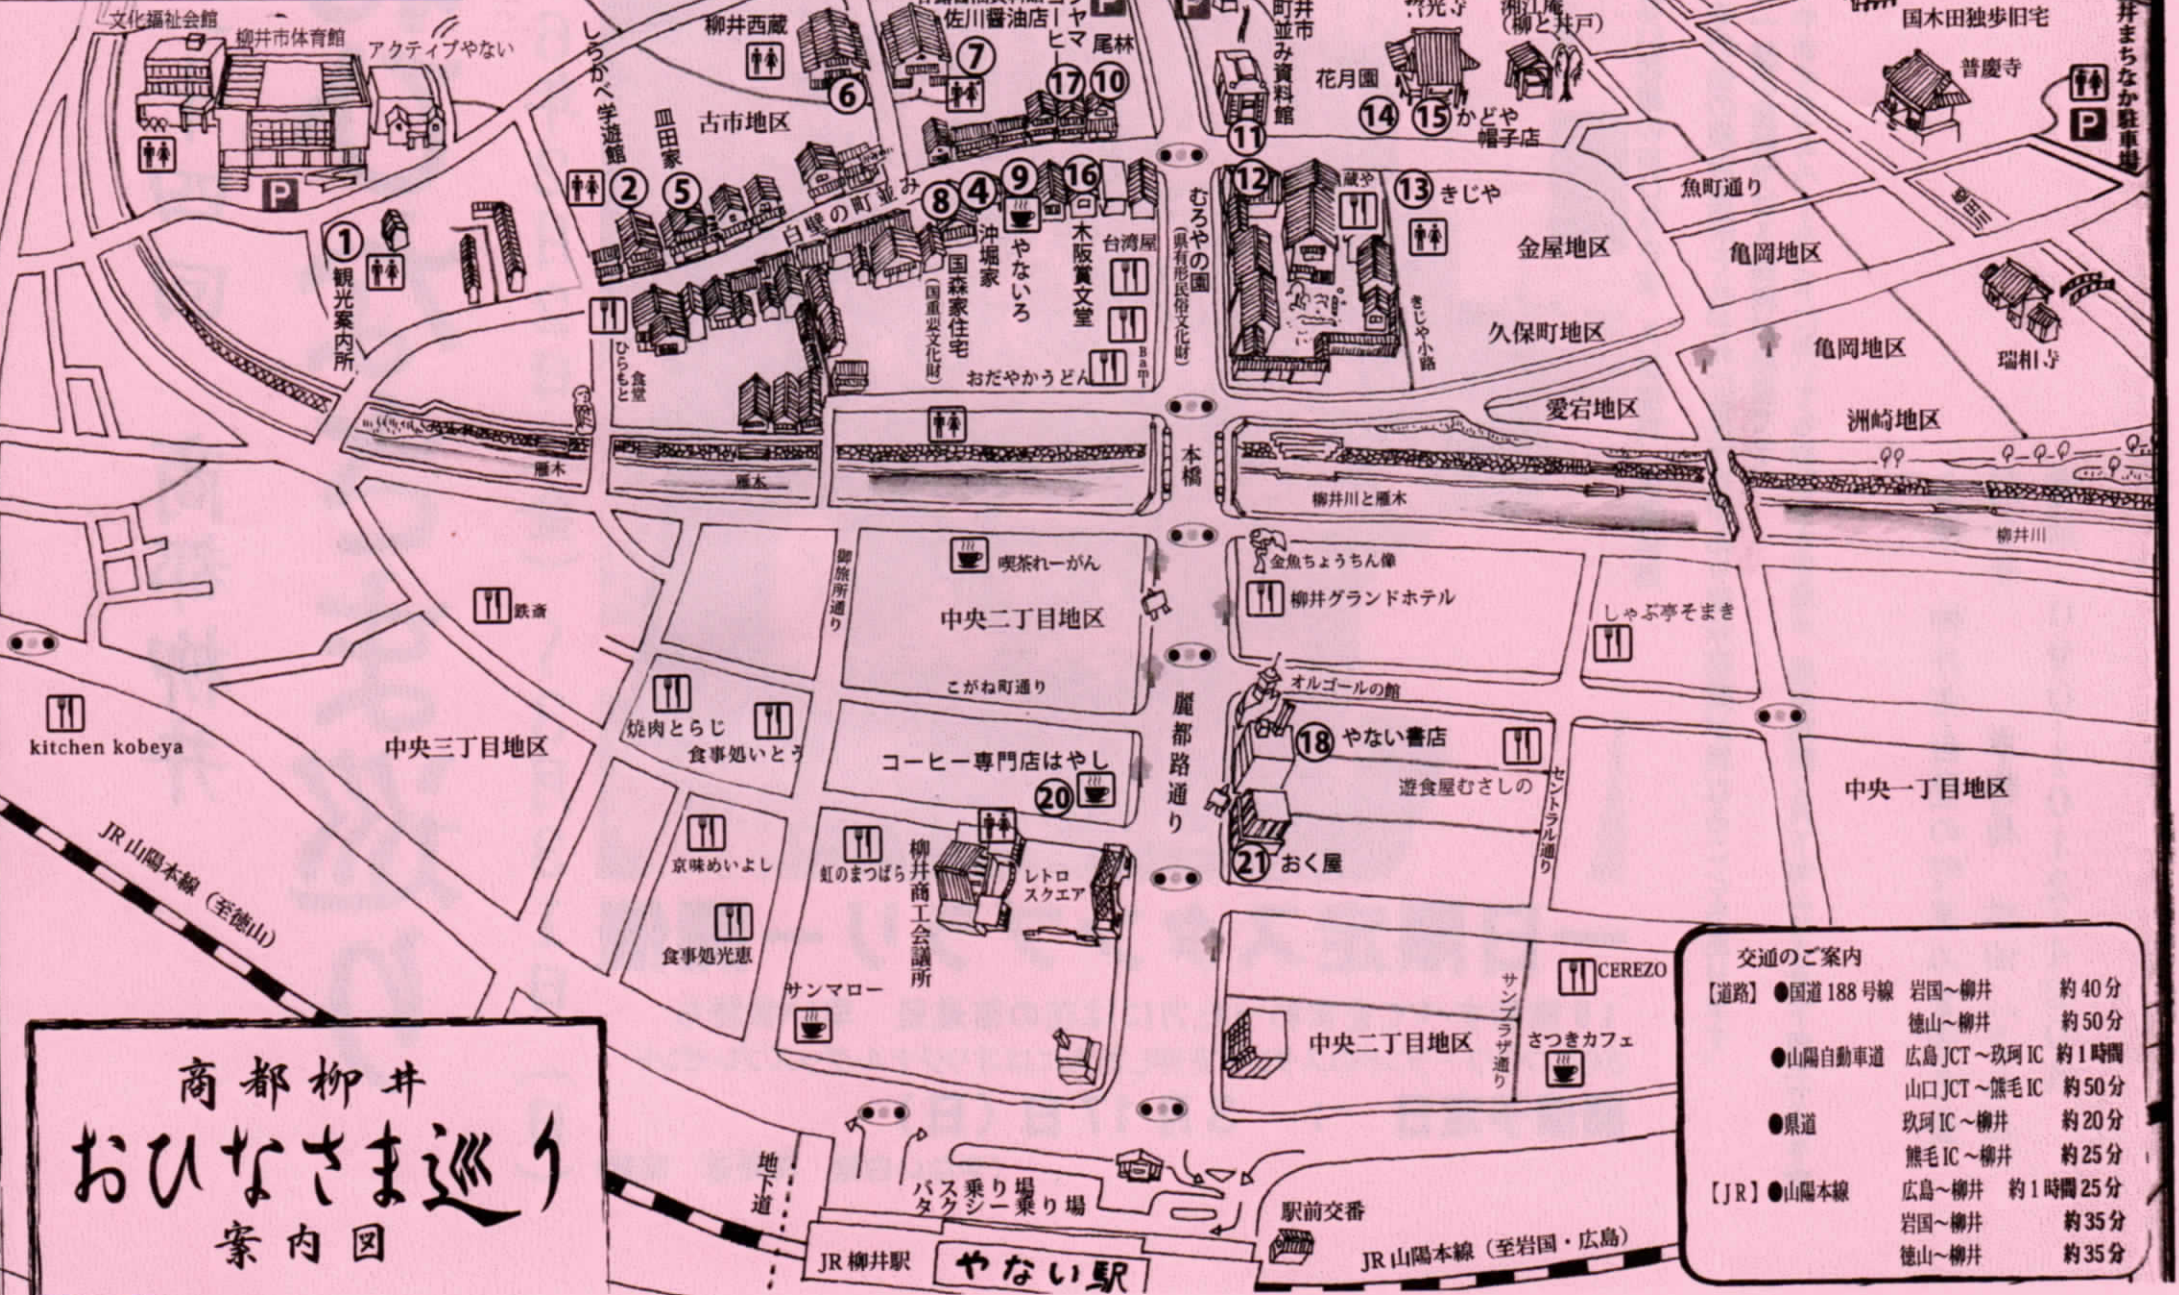

やまぐちフラワーランド

商都柳井 おひなさま巡り 案内図

交通のご案内

【道路】 ●国道 188号線	岩国～柳井	約 40分
	徳山～柳井	約 50分
●山陽自動車道	広島 JCT～玖珂 IC	約 1時間
	山口 JCT～熊毛 IC	約 50分
●県道	玖珂 IC～柳井	約 20分
	熊毛 IC～柳井	約 25分
【JR】 ●山陽本線	広島～柳井	約 1時間 25分
	岩国～柳井	約 35分
	徳山～柳井	約 35分