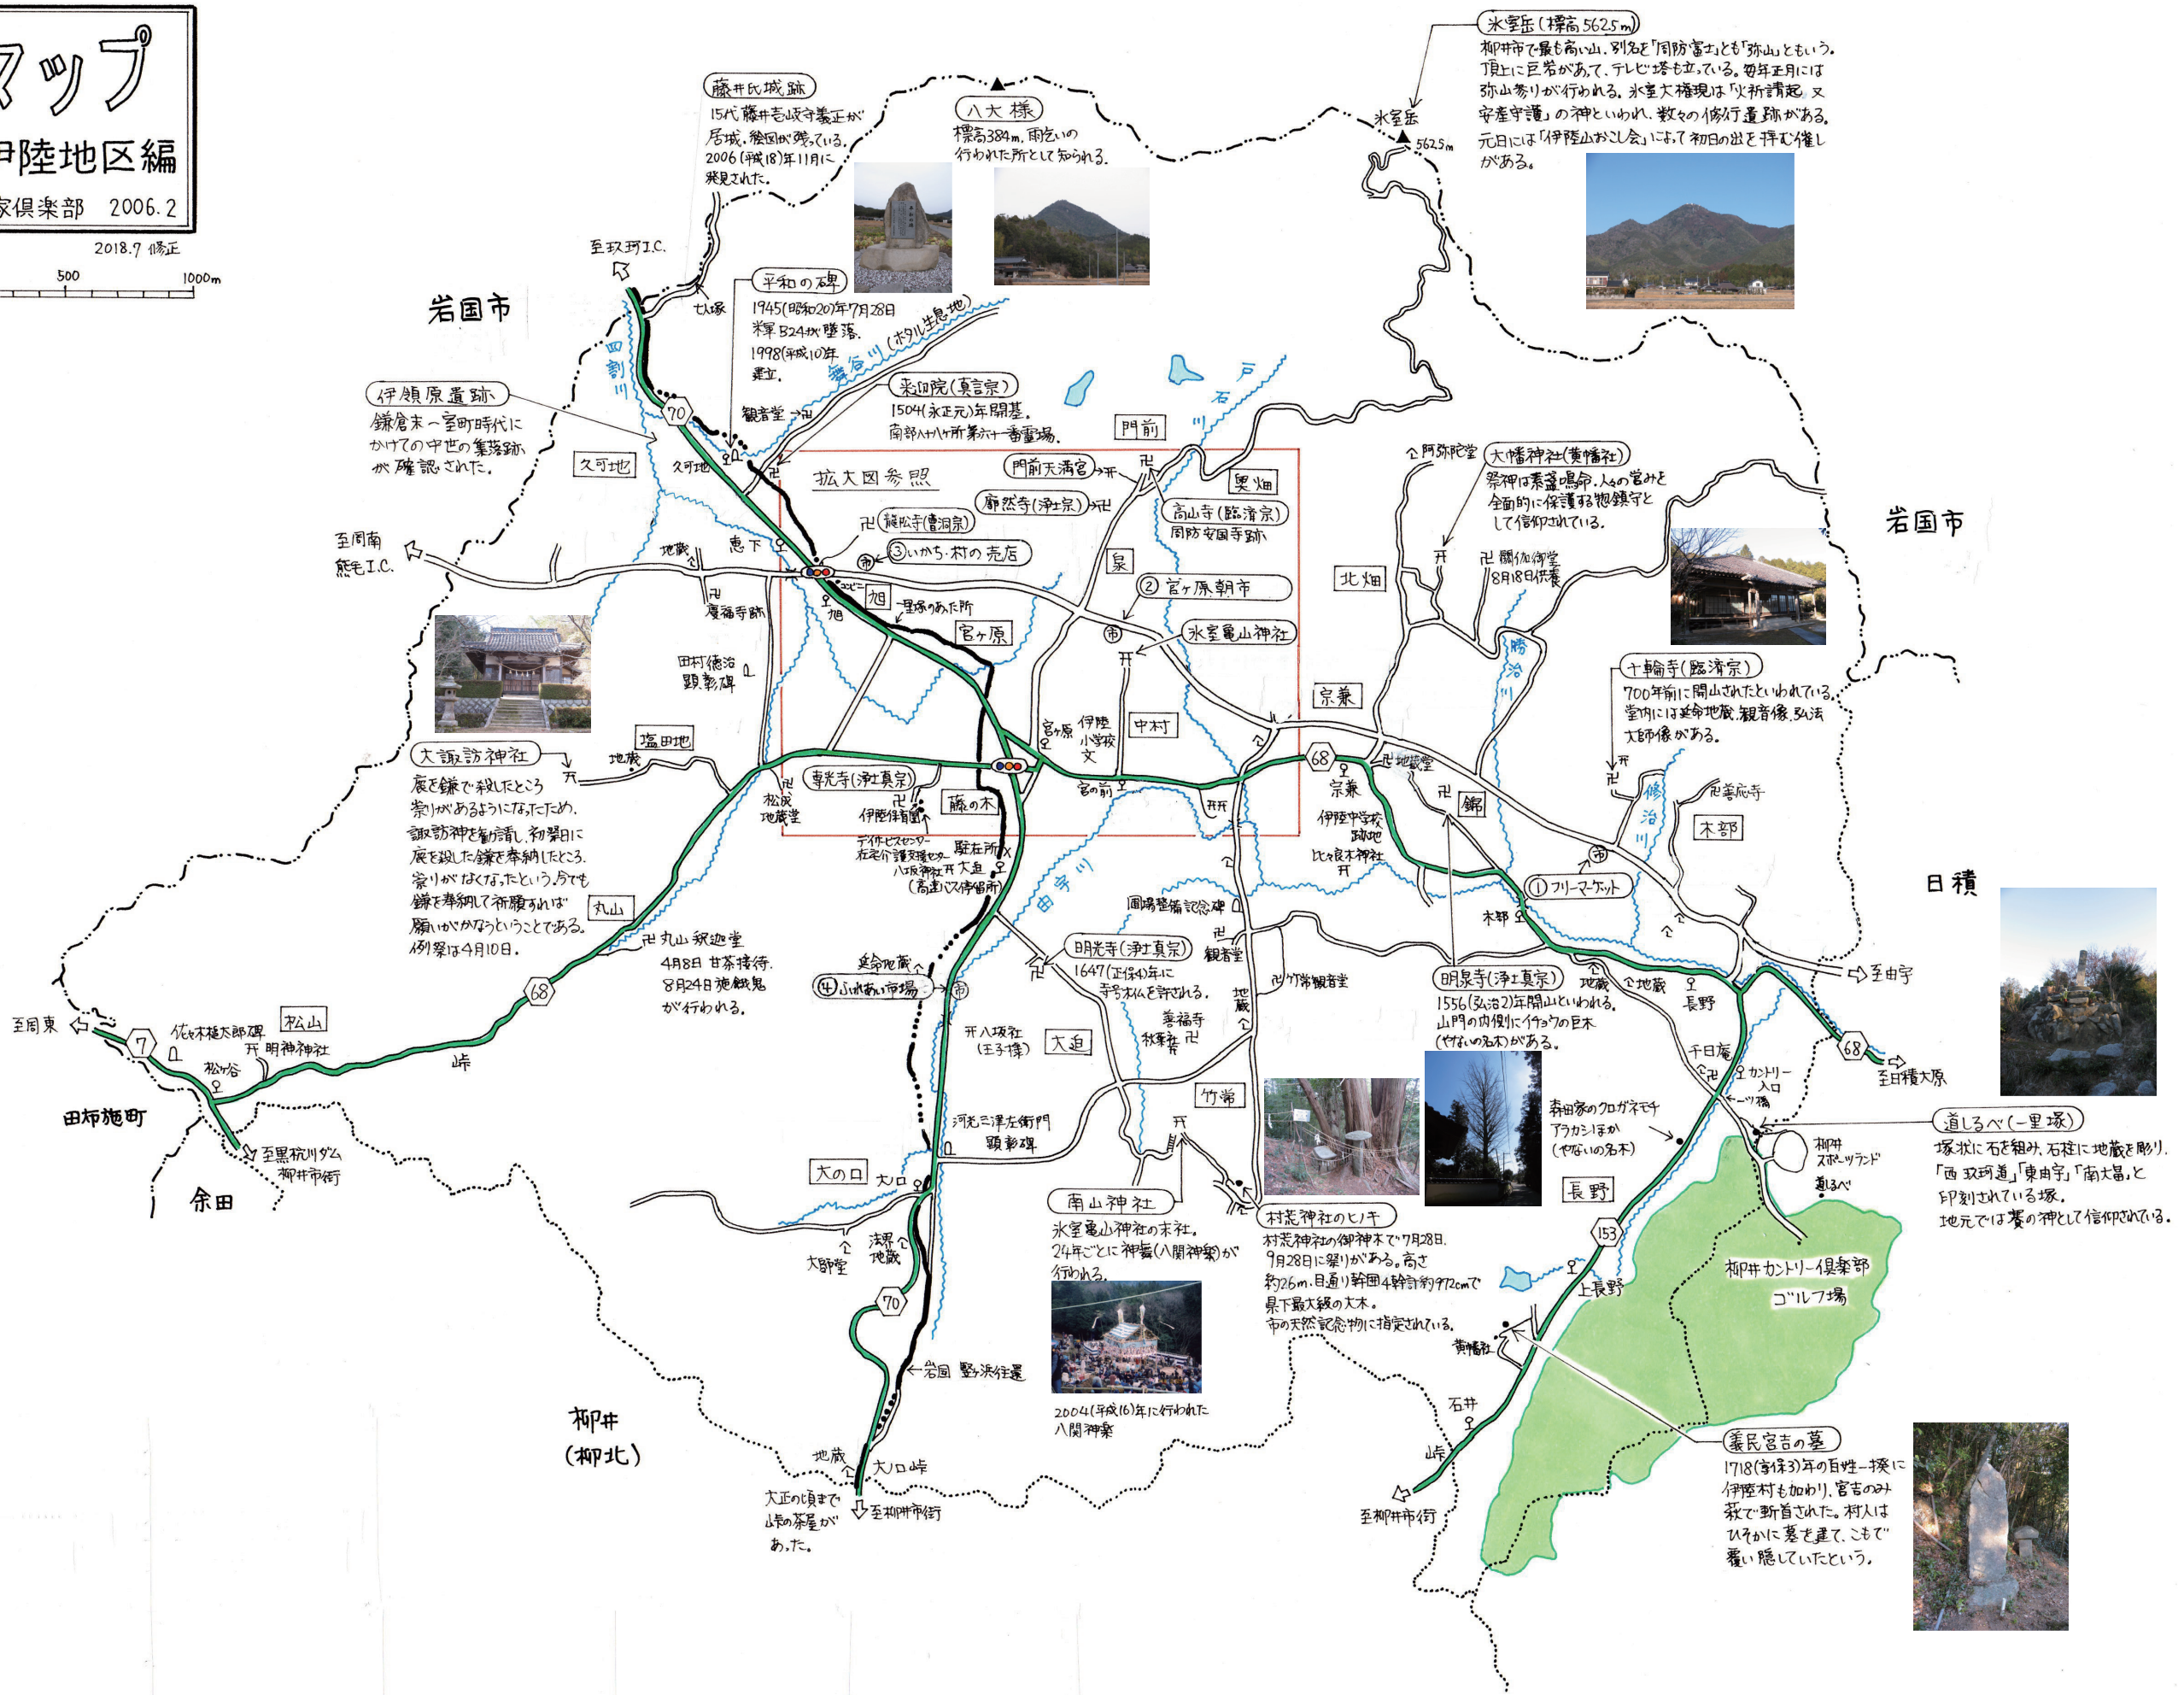

柳井お宝マップ

伊陸地区編

制作 豊笑家倶楽部 2006.2

2018.7 修正

① フリーマーケット(木部)
日曜 7:00頃～12:00頃

② 宮ヶ原朝市(宮ヶ原)
土曜、日曜 7:00～12:00

③ いかさ・村の売店(旭)
毎日(定休月曜、祝日は閉店し翌休) 9:00～12:00
土曜、日曜 9:00～15:00

④ 小水あいの市場(下久)
水曜、日曜 6:00～11:00

「この地図は、柳井市長の承認を得て平成14年12月作成の柳井市都市計画図及び地形図を使用したものである。(承認番号平成18年2月8日柳都第79号)」